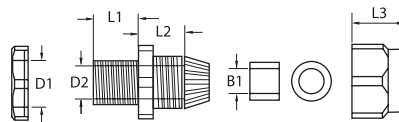

Кабель-вводы серии PG

Кабель-ввод
(материал:
нейлон 66)

		PG-07	PG-09	PG-11	PG-13,5	PG-16	PG-19	PG-21
Диаметр провода, мм		3,5-6	4-8	5-10	6-12	10-14	12-15	13-18
Размеры, мм	D1	10,9	15,3	17,9	20,2	21,3	24,7	26,9
	D2	8,1	12,2	14,6	16,2	18,3	20,5	21,8
	L1	10,4	9,9	10,6	10,3	11,2	11,4	11,6
	L2	14,5	15,8	15,5	17,8	18,5	18,6	18,7
	L3	10,5	17,2	17,5	17,9	20,5	21,8	23,1
	B1	6,4	8,6	10,7	13,3	14,3	15,5	16,7

Кабель-ввод		PG-24	PG-29	PG-36	PG-42	PG-48	PG-63
Диаметр провода, мм		15-22	18-25	22-32	30-38	34-44	42-54
Размеры, мм	D1	29,8	35,1	44,7	50,4	56,1	71,0
	D2	25,0	29,8	37,1	43,3	48,2	63,5
	L1	12,1	12,4	12,6	17,3	20,9	27,5
	L2	28,3	22,6	25,1	25,9	28,1	31,5
	L3	24,1	24,8	26,1	30,5	31,5	43,5
	B1	19,2	24,8	30,7	35,6	41,4	55,0